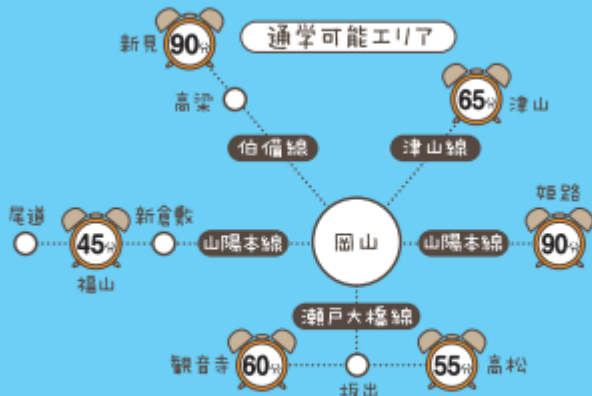

学校法人武田学園
専門学校 **ビーマックス**

お気軽にお問い合わせください!

tel
090-5371-1525

e-mail
kana-emon@docomo.ne.jp

入学アドバイザー
くさか先生

NIGHT
OPEN CAMPUS

夜間オープンキャンパス

学校帰りやお仕事帰りに
参加できる学校説明会!!

開催日： 11月4日(金)・16日(水)
12月2日(金)・14日(水)

時間： 18時～20時

学科内容、学費、就職についてなど、
個別でじっくりご説明します。
なんでもご相談下さい!

オープンキャンパス・夜間オープンキャンパスに2回以上参加すると、
推薦入試・一般入試の面接が原則 免除されます。

電車でのアクセス 《JR岡山駅までの所要時間》

9時40分から
授業が始まるので
通学エリアが
広いです

《JR岡山駅まで》

- 新見から
JR伯備線普通で90分
- 津山から
JR津山線快速ことぶきで65分
- 福山から
JR山陽本線快速サンライナーで45分
- 高松から
JR瀬戸大橋線快速マリンライナーで55分
- 観音寺から
JR瀬戸大橋線特急しおかぜで60分
- 姫路から
JR山陽本線普通で90分

会場はコチラ♪
駐車場あり

学校法人 武田学園
専門学校 **ビーマックス**

【学園本部・広報室】
〒700-0033 岡山市北区烏田本町1-6-12(創立記念館・4号館)